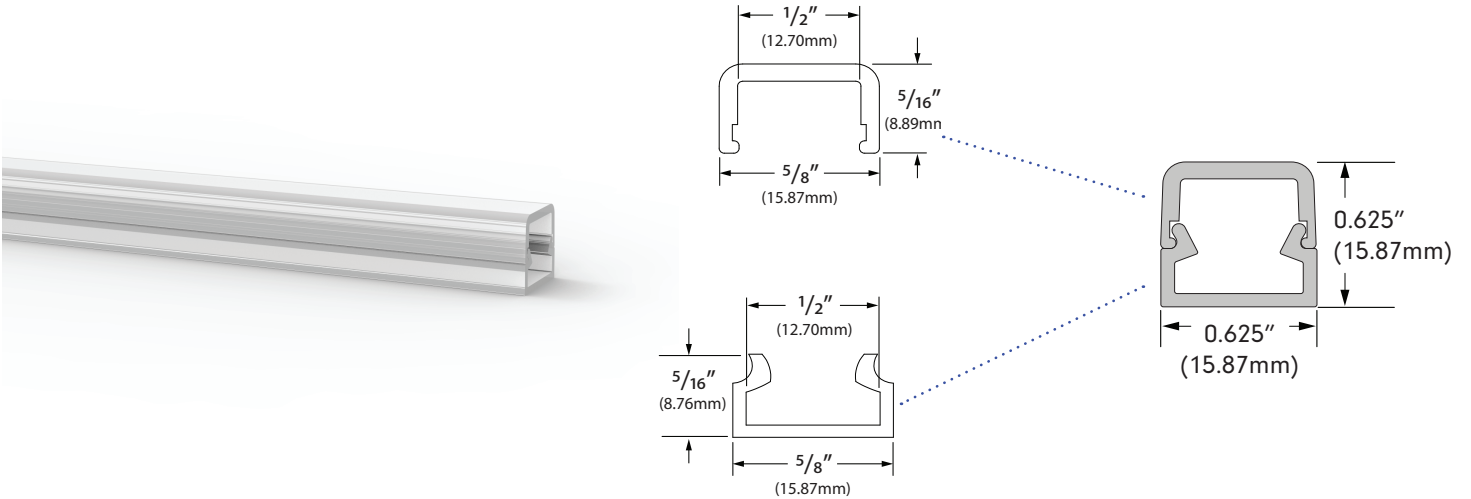

# INFINITY CHANNEL

Design Guide

**Profile & Dimensions**

**Available TivoTape Options - Indoor**

<p><b>DEFINE</b> SB HO LB</p>	<p><b>ELITE</b> SB HO</p>	<p><b>ELITE+</b> Standard Pro Vision Flow</p>	<p><b>FUSE24</b> RGB RGBW</p>
<p><b>FUSE12</b> PIXEL RGB</p>			

**Ordering Information**

**INF-X-CHAN-8**  
X = C (clear), F (frosted)  
Channel & lens, length 8'

**INF-EC**  
End Cap, Black

Diode Visibility

Frosted lens

Clear lens